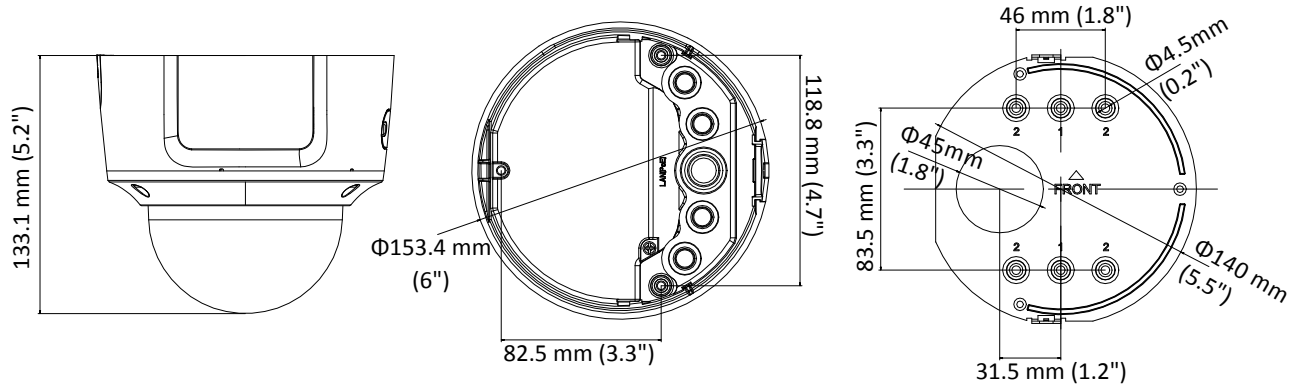

Available Model:

DS-2CD2783G0-IZS(2.8 to 12 mm)

Dimensions

Accessories

DS-1471ZJ-155
Pendant Mount

DS-1473ZJ-155
Wall Mount

DS-1475ZJ-SUS
Vertical Pole Mount

DS-1476ZJ-SUS
Corner Mount